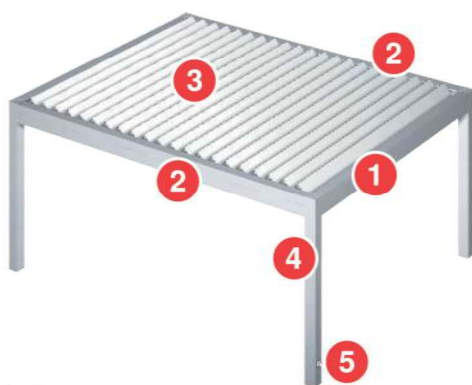

Desfrute do seu espaço exterior todo o ano com a Biopergola Lamaxa L60. Concebida para criar um novo espaço exterior, apresenta um Design atrativo e moderno que se enquadra nos mais variados locais.

Funcionalidade, Conforto e Elegância: um conceito inovador para uma experiência ao ar livre única em todas as estações do ano.

Características:

- Design elegante e moderno
- Grande área protegida do sol e chuva para desfrutar todo o ano
- Lamelas podem ser orientadas consoante a posição do sol, permitindo uma regulação permanente da entrada de luminosidade
- Quando fechadas, as lamelas oferecem uma grande estanquicidade
- Caleira de escoamento oculta, integrada na estrutura, encaminhando a água pelos pilares verticais
- Possibilidade de colocar aquecimento e luz LED integrada na estrutura
- Opção de Telas Easy Zip nas laterais ocultas no aro perimetral
- Várias soluções e opções de controlo via Smartphone

Corte Lamela L60

TABELA DE DIMENSÕES			
	L60	L60 Free	L60 Line
Largura máx.	4750 mm	4000 mm	9000 mm
Largura mín.	2500 mm	2500 mm	2500 mm
Projeção máx.	6330 mm	6000 mm	12000 mm
Projeção mín.	2000 mm	2000 mm	2000 mm
Altura de passagem	1200 a 2700 mm	Sem pilares	2350 a 2700 mm
Área	30 m ²	30 m ²	54 m ²

Benefícios

- Design elegante e moderno
- Grande área protegida do sol e chuva para desfrutar todo o ano
- Lamelas podem ser orientadas consoante a posição do sol, permitindo uma regulação permanente da entrada de luminosidade
- As lamelas recolhidas permitem um espaço aberto, sem obstáculos, com entrada de luz total
- Quando fechadas, as lamelas oferecem uma grande estanquicidade
- Caleira de escoamento oculta, integrada na estrutura, encaminhando a água pelos pilares verticais
- Possibilidade de colocar aquecimento e luz LED integrada na estrutura
- Opção de Telas Easy Zip nas laterais ocultas no aro perimetral
- Várias soluções e opções de controlo via Smartphone