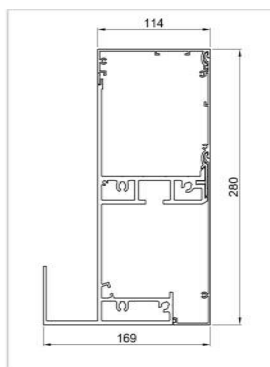

Corte Aro Perimetral L60/L70