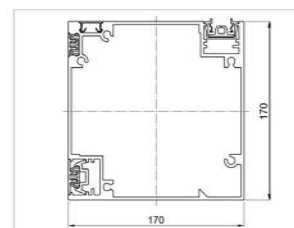

Corte Pilar vertical L60/L70