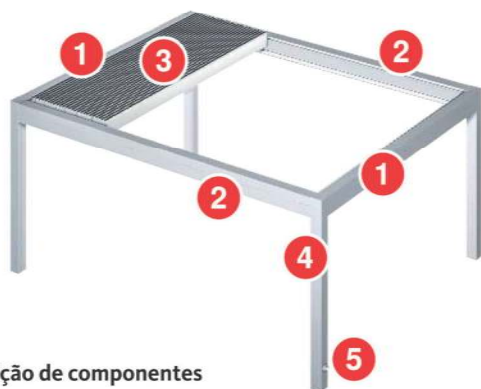

Características:

- Design elegante e moderno
- Grande área protegida do sol e chuva para desfrutar todo o ano
- Lamelas podem ser orientadas consoante a posição do sol, permitindo uma regulação permanente da entrada de luminosidade
- Quando fechadas, as lamelas oferecem uma grande estanquicidade
- Caleira de escoamento oculta, integrada na estrutura, encaminhando a água pelos pilares verticais
- Possibilidade de colocar aquecimento e luz LED integrada na estrutura
- Opção de Telas Easy Zip nas laterais ocultas no aro perimetral
- Várias soluções e opções de controlo via Smartphone

Desfrute do seu espaço exterior todo o ano com a Biopergola Lamaxa L70. Concebida para criar um novo espaço exterior, apresenta um Design atrativo e moderno que se enquadra nos mais variados locais.

A Biopergola Lamaxa L70 foi distinguida no exigente Plus X Awards nas categorias "High Quality", "Operating Confort" e "Functionality". Os jurados ficaram impressionados com o seu Design sofisticado, o controlo intuitivo das suas lâminas orientáveis e retráteis bem como com o seu grau de impermeabilidade.

Benefícios

- Design elegante e moderno
- Grande área protegida do sol e chuva para desfrutar todo o ano
- Lamelas podem ser orientadas consoante a posição do sol, permitindo uma regulação permanente da entrada de luminosidade
- As lamelas recolhidas permitem um espaço aberto, sem obstáculos, com entrada de luz total
- Quando fechadas, as lamelas oferecem uma grande estanquicidade
- Caleira de escoamento oculta, integrada na estrutura, encaminhando a água pelos pilares verticais
- Possibilidade de colocar aquecimento e luz LED integrada na estrutura
- Opção de Telas Easy Zip nas laterais ocultas no aro perimetral
- Várias soluções e opções de controlo via Smartphone