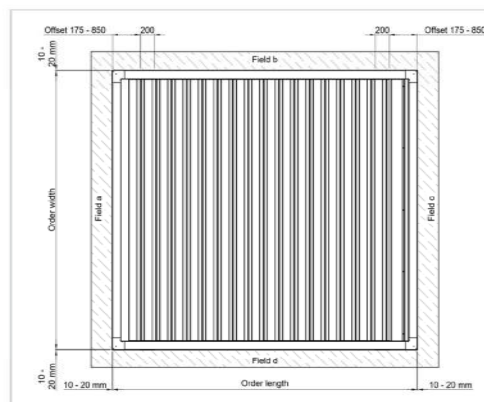

Corte tipo Lamaxa Free L60/L70