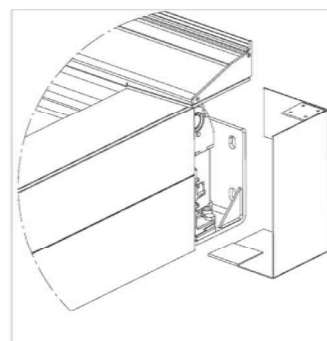

Corte tipo acoplado à fachada L60/L70