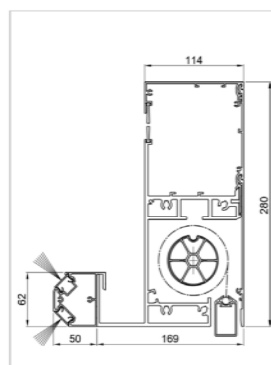

Corte Aro Perimetral L60/L70 com tela Easyzip

GERAL

ESTORES EXTERIORES

TELAS EXTERIORES

PROT. SOLAR FACHADA

OUTDOOR LIVING

PROT. SOLAR INTERIOR

OUTROS PRODUTOS

COMANDOS ELÉCTRICOS

VENTILADORES