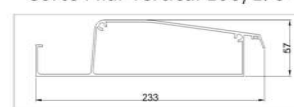

Descrição de componentes

- 1- Aro perimetral sem motor
- 2- Aro perimetral com motor
- 3- Lamelas Orientáveis
- 4- Pilar de escoamento
- 5- Tubo de escoamento integrado

Corte Aro Perimetral L60/L70

Corte Pilar vertical L60/L70

Corte Lamela L60

TABELA DE DIMENSÕES			
	L60	L60 Free	L60 Line
Largura máx.	4750 mm	4000 mm	9000 mm
Largura mín.	2500 mm	2500 mm	2500 mm
Projeção máx.	6330 mm	6000 mm	12000 mm
Projeção mín.	2000 mm	2000 mm	2000 mm
Altura de passagem	1200 a 2700 mm	Sem pilares	2350 a 2700 mm
Área	30 m ²	30 m ²	54 m ²