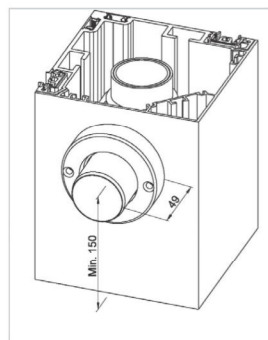

Corte Escoamento oculto L60/70