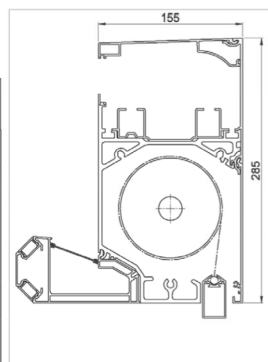

Corte Aro Perimetral L60/70 com tela Easyzip

GERAL

TELAS EXTERIORES | ESTORES EXTERIORES

PROT. SOLAR FACHADA

OUTDOOR LIVING

PROT. SOLAR INTERIOR

OUTROS PRODUTOS

COMANDOS ELÉCTRICOS