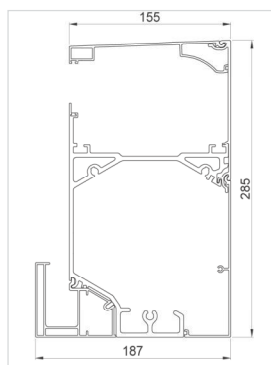

Corte Aro Perimetral L60/70