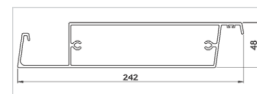

## Descrição de componentes

- 1- Aro perimetral sem motor
- 2- Aro perimetral com motor
- 3- Lamelas Orientáveis e Recolhíveis
- 4- Pilar de escoamento
- 5- Tubo de escoamento integrado

Corte Aro Perimetral L60/70

Corte Pilar vertical L60/70

Corte Lamela L60/70

TABELA DE DIMENSÕES			
	L60	L60 Free	L60 Line
Largura máx.	4750 mm	4000 mm	9000 mm
Largura mín.	2500 mm	2500 mm	2500 mm
Projeção máx.	6330 mm	6000 mm	1200 mm
Projeção mín.	2000 mm	2000 mm	2000 mm
Altura de passagem	2350 a 2700 mm	Sem pilares	2350 a 2700 mm
Área	28,75 m <sup>2</sup>	27 m <sup>2</sup>	54 m <sup>2</sup>