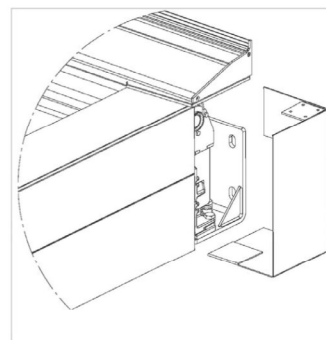

Corte tipo acoplado à fachada L60/70