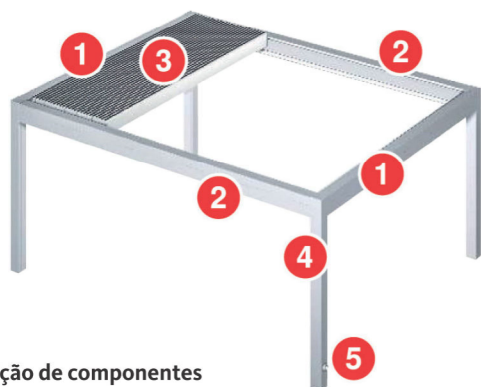

## Características:

- Design elegante e moderno
- Grande área protegida do sol e chuva para desfrutar todo o ano
- Lamelas podem ser orientadas consoante a posição do sol, permitindo uma regulação permanente da entrada de luminosidade
- Quando fechadas, as lamelas oferecem uma grande estanquicidade
- Caleira de escoamento oculta, integrada na estrutura, encaminhando a água pelos pilares verticais
- Possibilidade de colocar aquecimento e luz LED integrada na estrutura
- Opção de Telas Easy Zip nas laterais ocultas no aro perimetral
- Várias soluções e opções de controlo via Smartphone

Desfrute do seu espaço exterior todo o ano com a Biopergola Lamaxa L70. Concebida para criar um novo espaço exterior, apresenta um Design atrativo e moderno que se enquadra nos mais variados locais.

A Biopergola Lamaxa L70 foi distinguida no exigente Plus X Awards nas categorias "High Quality", "Operating Comfort" e "Functionality". Os jurados ficaram impressionados com o seu Design sofisticado, o controlo intuitivo das suas lâminas orientáveis e retráteis bem como com o seu grau de impermeabilidade.

## Benefícios

- Design elegante e moderno
- Grande área protegida do sol e chuva para desfrutar todo o ano
- Lamelas podem ser orientadas consoante a posição do sol, permitindo uma regulação permanente da entrada de luminosidade
- As lamelas recolhidas permitem um espaço aberto, sem obstáculos, com entrada de luz total
- Quando fechadas, as lamelas oferecem uma grande estanquicidade
- Caleira de escoamento oculta, integrada na estrutura, encaminhando a água pelos pilares verticais
- Possibilidade de colocar aquecimento e luz LED integrada na estrutura
- Opção de Telas Easy Zip nas laterais ocultas no aro perimetral
- Várias soluções e opções de controlo via Smartphone