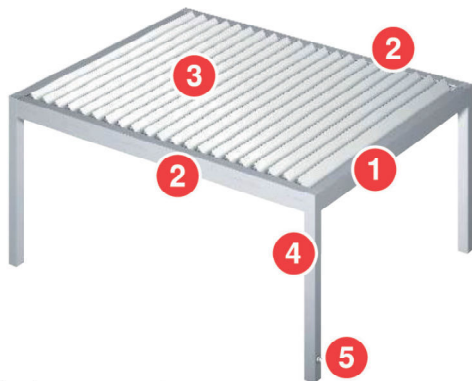

Desfrute do seu espaço exterior todo o ano com a Biopergola Lamaxa L60. Concebida para criar um novo espaço exterior, apresenta um Design atrativo e moderno que se enquadra nos mais variados locais.

Funcionalidade, Conforto e Elegância: um conceito inovador para uma experiência ao ar livre única em todas as estações do ano.

## Características:

- Design elegante e moderno
- Grande área protegida do sol e chuva para desfrutar todo o ano
- Lamelas podem ser orientadas consoante a posição do sol, permitindo uma regulação permanente da entrada de luminosidade
- Quando fechadas, as lamelas oferecem uma grande estanquicidade
- Caleira de escoamento oculta, integrada na estrutura, encaminhando a água pelos pilares verticais
- Possibilidade de colocar aquecimento e luz LED integrada na estrutura
- Opção de Telas Easy Zip nas laterais ocultas no aro perimetral
- Várias soluções e opções de controlo via Smartphone

## Benefícios

- Design elegante e moderno
- Grande área protegida do sol e chuva para desfrutar todo o ano
- Lamelas podem ser orientadas consoante a posição do sol, permitindo uma regulação permanente da entrada de luminosidade
- As lamelas recolhidas permitem um espaço aberto, sem obstáculos, com entrada de luz total
- Quando fechadas, as lamelas oferecem uma grande estanquicidade
- Caleira de escoamento oculta, integrada na estrutura, encaminhando a água pelos pilares verticais
- Possibilidade de colocar aquecimento e luz LED integrada na estrutura
- Opção de Telas Easy Zip nas laterais ocultas no aro perimetral
- Várias soluções e opções de controlo via Smartphone

## TABELA DE DIMENSÕES

	L70	L70 Free	L70 Line
Largura máx.	4750 mm	4000 mm	9000 mm
Largura mín.	2500 mm	2500 mm	2500 mm
Projeção máx.	6330 mm	6000 mm	1200 mm
Projeção mín.	2000 mm	2000 mm	4000 mm
Altura de passagem	2350 a 2700 mm	Sem pilares	2350 a 2700 mm
Área	28,75 m <sup>2</sup>	27 m <sup>2</sup>	54 m <sup>2</sup>