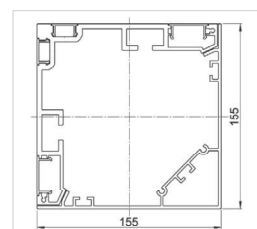

Corte Pilar vertical L60/70

Corte Lamela L60/70

TABELA DE DIMENSÕES			
	L60	L60 Free	L60 Line
Largura máx.	4750 mm	4000 mm	9000 mm
Largura mín.	2500 mm	2500 mm	2500 mm
Projeção máx.	6330 mm	6000 mm	1200 mm
Projeção mín.	2000 mm	2000 mm	2000 mm
Altura de passagem	2350 a 2700 mm	Sem pilares	2350 a 2700 mm
Área	28,75 m <sup>2</sup>	27 m <sup>2</sup>	54 m <sup>2</sup>

## TABELA DE DIMENSÕES

	L70	L70 Free	L70 Line
Largura máx.	4750 mm	4000 mm	9000 mm
Largura mín.	2500 mm	2500 mm	2500 mm
Projeção máx.	6330 mm	6000 mm	1200 mm
Projeção mín.	2000 mm	2000 mm	4000 mm
Altura de passagem	2350 a 2700 mm	Sem pilares	2350 a 2700 mm
Área	28,75 m <sup>2</sup>	27 m <sup>2</sup>	54 m <sup>2</sup>