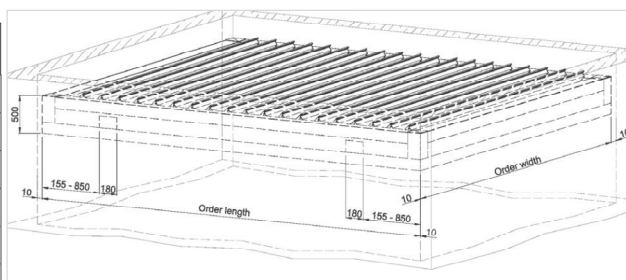

Corte tipo Lamaxa Free L60/70