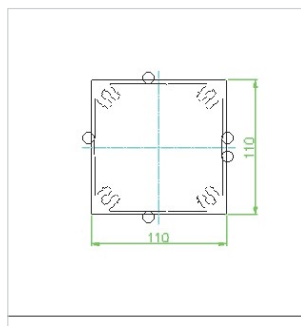

Sendo uma estrutura modelar, pode ser concebida na opção autónoma com 4 postes ou acoplada à parede com dois postes frontais, permitindo uma dimensão máxima de 6000x4500mm. A opção de vários módulos acoplados também é possível, para áreas maiores.

Corte Aro Perimetral L50

Corte Pilar vertical L50

Corte Aro Perimetral L50

Corte L50 com easyZip

Corte Lamela L50

Corte L50 com Led

TABELA DE DIMENSÕES

	L50	L50 Line	L50 View	L50 Tex
Largura máx.	4500 mm	27000 mm	7000	4000
Largura mín.	2500 mm	2500 mm	2500 mm	2500 mm
Projeção máx.	6000 mm	36000 mm	4500 mm	6000 mm
Projeção mín.	2000 mm	2000 mm	2000 mm	2000 mm
Área	27 m ²	162 m ²	31,5 m ²	24 m ²