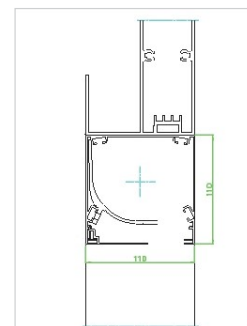

Sendo uma estrutura modelar, pode ser concebida na opção autónoma com 4 postes ou acoplada à parede com dois postes frontais, permitindo uma dimensão máxima de 6000x4500mm. A opção de vários módulos acoplados também é possível, para áreas maiores.

Corte Aro Perimetral L50

Corte Pilar vertical L50

Corte Aro Perimetral L50

Corte L50 com easyZip

Corte Lamela L50

Corte L50 com Led

TABELA DE DIMENSÕES

	L50	L50 Line	L50 View	L50 Tex
Largura máx.	4500 mm	27000 mm	7000	4000
Largura mín.	2500 mm	2500 mm	2500 mm	2500 mm
Projeção máx.	6000 mm	36000 mm	4500 mm	6000 mm
Projeção mín.	2000 mm	2000 mm	2000 mm	2000 mm
Área	27 m ²	162 m ²	31,5 m ²	24 m ²