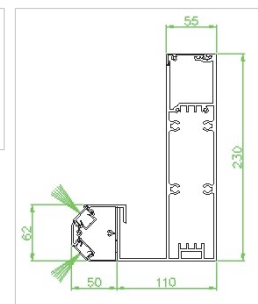

Sendo uma estrutura modelar, pode ser concebida na opção autónoma com 4 postes ou acoplada à parede com dois postes frontais, permitindo uma dimensão máxima de 6000x4500mm. A opção de vários módulos acoplados também é possível, para áreas maiores.

Corte Aro Perimetral L50

Corte Pilar vertical L50

Corte Aro Perimetral L50

Corte L50 com easyZip

Corte Lamela L50

Corte L50 com Led

TABELA DE DIMENSÕES

	L50	L50 Line	L50 View	L50 Tex
Largura máx.	4500 mm	27000 mm	7000	4000
Largura mín.	2500 mm	2500 mm	2500 mm	2500 mm
Projeção máx.	6000 mm	36000 mm	4500 mm	6000 mm
Projeção mín.	2000 mm	2000 mm	2000 mm	2000 mm
Área	27 m ²	162 m ²	31,5 m ²	24 m ²