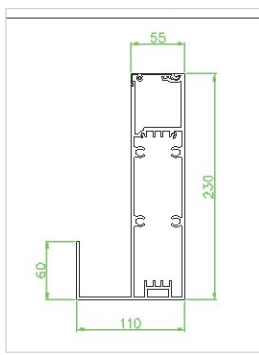

Sendo uma estrutura modelar, pode ser concebida na opção autónoma com 4 postes ou acoplada à parede com dois postes frontais, permitindo uma dimensão máxima de 6000x4500mm. A opção de vários módulos acoplados também é possível, para áreas maiores.

Corte Aro Perimetral L50

Corte Pilar vertical L50

Corte Aro Perimetral L50

Corte L50 com easyZip

Corte Lamela L50

Corte L50 com Led

TABELA DE DIMENSÕES

	L50	L50 Line	L50 View	L50 Tex
Largura máx.	4500 mm	27000 mm	7000	4000
Largura mín.	2500 mm	2500 mm	2500 mm	2500 mm
Projeção máx.	6000 mm	36000 mm	4500 mm	6000 mm
Projeção mín.	2000 mm	2000 mm	2000 mm	2000 mm
Área	27 m ²	162 m ²	31,5 m ²	24 m ²