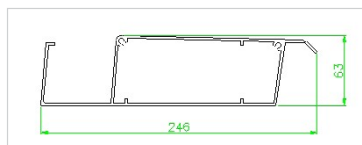

Sendo uma estrutura modelar, pode ser concebida na opção autónoma com 4 postes ou acoplada à parede com dois postes frontais, permitindo uma dimensão máxima de 6000x4500mm. A opção de vários módulos acoplados também é possível, para áreas maiores.

Corte Aro Perimetral L50

Corte Pilar vertical L50

Corte Aro Perimetral L50

Corte L50 com easyZip

Corte Lamela L50

Corte L50 com Led

TABELA DE DIMENSÕES

	L50	L50 Line	L50 View	L50 Tex
Largura máx.	4500 mm	27000 mm	7000	4000
Largura mín.	2500 mm	2500 mm	2500 mm	2500 mm
Projeção máx.	6000 mm	36000 mm	4500 mm	6000 mm
Projeção mín.	2000 mm	2000 mm	2000 mm	2000 mm
Área	27 m ²	162 m ²	31,5 m ²	24 m ²