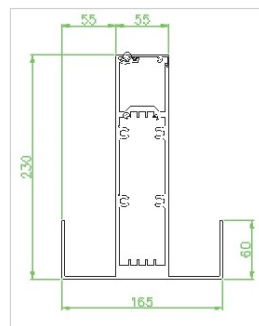

Sendo uma estrutura modelar, pode ser concebida na opção autónoma com 4 postes ou acoplada à parede com dois postes frontais, permitindo uma dimensão máxima de 6000x4500mm. A opção de vários módulos acoplados também é possível, para áreas maiores.

Corte Aro Perimetral L50

Corte Pilar vertical L50

Corte Aro Perimetral L50

Corte L50 com easyZip

Corte Lamela L50

Corte L50 com Led

TABELA DE DIMENSÕES

	L50	L50 Line	L50 View	L50 Tex
Largura máx.	4500 mm	27000 mm	7000	4000
Largura mín.	2500 mm	2500 mm	2500 mm	2500 mm
Projeção máx.	6000 mm	36000 mm	4500 mm	6000 mm
Projeção mín.	2000 mm	2000 mm	2000 mm	2000 mm
Área	27 m ²	162 m ²	31,5 m ²	24 m ²