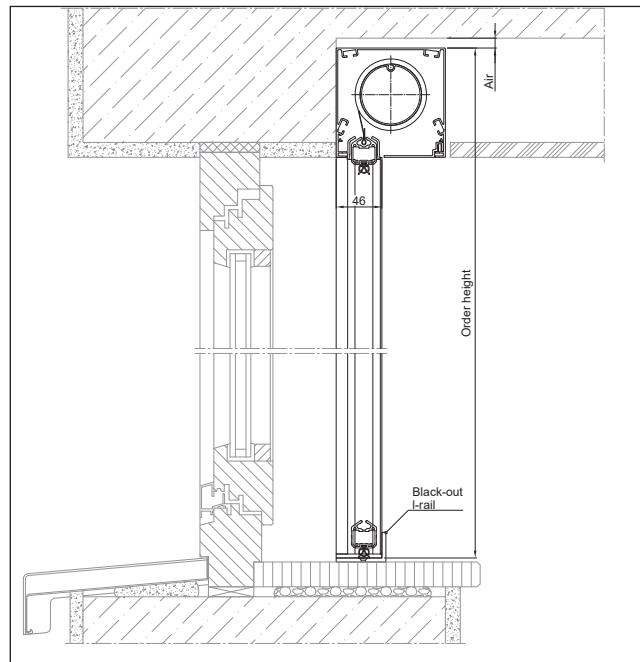

Barra de Carga 25x28 mm

Características principais

Caixa de recolha: fabricada em alumínio extrudido com espessura de 1,5mm, tampa visível para manutenção, montagem esquerda ou direita de acordo com o projeto. Formato quadrado, dimensões 110x110 e 130x130 e 150x150 mm acabamento lacado de acordo com carta Ral ou anodizado (preço adicional).

Guias Laterais: Fabricadas em alumínio extrudido, acabamento lacado de acordo com carta Ral ou anodizado (preço adicional). Secção de 25 mm e espessura de 56 mm. Fixação frontal ou lateral.

Barra de carga: Fabricada em alumínio extrudido, acabamento lacado de acordo com carta Ral ou anodizado (preço adicional), 25x28 mm. Topos em plástico preto.

Guia Lateral 26x 46 mm Right-rolling blind

Guia Lateral 26x 56 mm Left-rolling blind

Corte Tipo VDA EasyZip embutido no teto falso.

TABELA DE DIMENSÕES

Sistema VDA ZIP	Largura mínima	Largura máxima	Altura máxima	Área máxima m ²	Tipo de comando
Caixa -110x110	750 mm	3000 mm	3000 mm	18	Motor
Caixa -130x130	750 mm	4000 mm	4500 mm	18	Motor
Caixa -150x150	750 mm	4000 mm	5500 mm	18	Motor