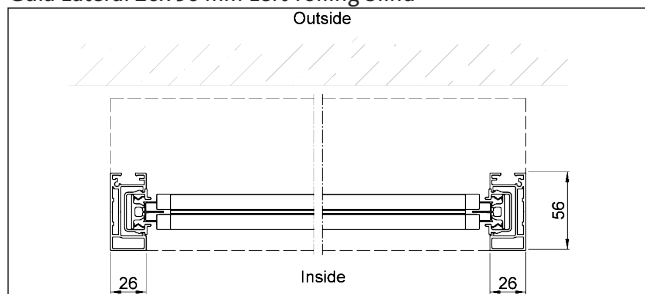

Barra de Carga 25x28 mm

Características principais

Caixa de recolha: fabricada em alumínio extrudido com espessura de 1,5mm, tampa visível para manutenção, montagem esquerda ou direita de acordo com o projeto. Formato quadrado, dimensões 110x110 e 130x130 e 150x150 mm acabamento lacado de acordo com carta Ral ou anodizado (preço adicional).

Guias Laterais: Fabricadas em alumínio extrudido, acabamento lacado de acordo com carta Ral ou anodizado (preço adicional). Secção de 25 mm e espessura de 56 mm. Fixação frontal ou lateral.

Barra de carga: Fabricada em alumínio extrudido, acabamento lacado de acordo com carta Ral ou anodizado (preço adicional), 25x28 mm. Topos em plástico preto.

Guia Lateral 26x 46 mm Right-rolling blind

Guia Lateral 26x 56 mm Left-rolling blind

Corte Tipo VDA EasyZip embutido no teto falso.

TABELA DE DIMENSÕES

Sistema VDA ZIP	Largura mínima	Largura máxima	Altura máxima	Área máxima m ²	Tipo de comando
Caixa -110x110	750 mm	3000 mm	3000 mm	18	Motor
Caixa -130x130	750 mm	4000 mm	4500 mm	18	Motor
Caixa -150x150	750 mm	4000 mm	5500 mm	18	Motor