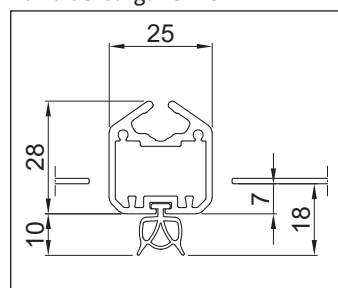

Barra de Carga 25x28 mm

Características principais

Caixa de recolha: fabricada em alumínio extrudido com espessura de 1,5mm, tampa visível para manutenção, montagem esquerda ou direita de acordo com o projeto. Formato quadrado, dimensões 110x110 e 130x130 e 150x150 mm acabamento lacado de acordo com carta Ral ou anodizado (preço adicional).

Guias Laterais: Fabricadas em alumínio extrudido, acabamento lacado de acordo com carta Ral ou anodizado (preço adicional). Secção de 25 mm e espessura de 56 mm. Fixação frontal ou lateral.

Barra de carga: Fabricada em alumínio extrudido, acabamento lacado de acordo com carta Ral ou anodizado (preço adicional), 25x28 mm. Topos em plástico preto.

Guia Lateral 26x 46 mm Right-rolling blind

Guia Lateral 26x 56 mm Left-rolling blind

Corte Tipo VDA EasyZip embutido no teto falso.

TABELA DE DIMENSÕES

Sistema VDA ZIP	Largura mínima	Largura máxima	Altura máxima	Área máxima m ²	Tipo de comando
Caixa -110x110	750 mm	3000 mm	3000 mm	18	Motor
Caixa -130x130	750 mm	4000 mm	4500 mm	18	Motor
Caixa -150x150	750 mm	4000 mm	5500 mm	18	Motor