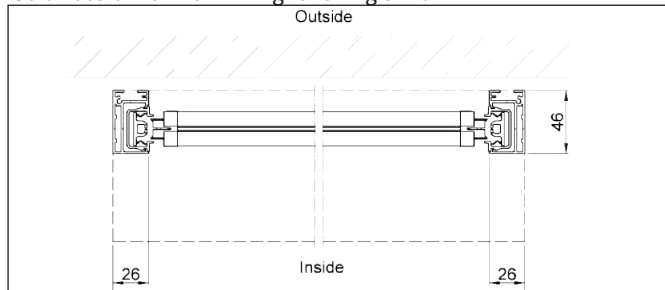

Barra de Carga 25x28 mm

Características principais

Caixa de recolha: fabricada em alumínio extrudido com espessura de 1,5mm, tampa visível para manutenção, montagem esquerda ou direita de acordo com o projeto. Formato quadrado, dimensões 110x110 e 130x130 e 150x150 mm acabamento lacado de acordo com carta Ral ou anodizado (preço adicional).

Guias Laterais: Fabricadas em alumínio extrudido, acabamento lacado de acordo com carta Ral ou anodizado (preço adicional). Secção de 25 mm e espessura de 56 mm. Fixação frontal ou lateral.

Barra de carga: Fabricada em alumínio extrudido, acabamento lacado de acordo com carta Ral ou anodizado (preço adicional), 25x28 mm. Topos em plástico preto.

Guia Lateral 26x 46 mm Right-rolling blind

Guia Lateral 26x 56 mm Left-rolling blind

Corte Tipo VDA EasyZip embutido no teto falso.

TABELA DE DIMENSÕES

Sistema VDA ZIP	Largura mínima	Largura máxima	Altura máxima	Área máxima m ²	Tipo de comando
Caixa -110x110	750 mm	3000 mm	3000 mm	18	Motor
Caixa -130x130	750 mm	4000 mm	4500 mm	18	Motor
Caixa -150x150	750 mm	4000 mm	5500 mm	18	Motor