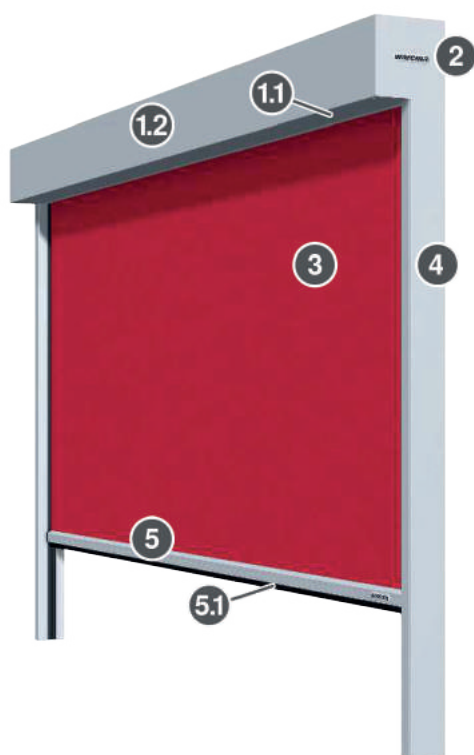

Tela Blackout VDA EasyZip WAREMA-CRUZFER

CRUZFER

GU

BKS

FERCO

A tela Blackout VDA EasyZip, para aplicação interior, garante uma solução extra com caixa e guias de dimensão reduzida com grande estabilidade e excelente funcionamento

As guias laterais com 25 mm de espessura, com o sistema de deslizamento ZIP, proporcionam um desempenho excelente e facilitam a integração na área da janela.

A tela Blackout VDA EasyZip é uma ótima solução para efetuar o blackout total em salas de reuniões, salas de projeção, auditórios, quartos de dormir e em todos os locais onde o escuro total seja requerido.

Aplicação: Interior, para efeitos de escuro total/Black-out, em escolas, auditórios, salas multiusos, quartos de dormir e em geral onde se queira obter um escuro total.

Descrição

- 1.1- Tampa de acesso
- 1.2- Caixa de enrolamento
- 2- Topos laterais
- 3- Cortina Blackout
- 4- Guia lateral
- 5- Barra inferior
- 5.1- Vedante "veda luz"

Barra de Carga 25x28 mm

Características principais

Caixa de recolha: fabricada em alumínio extrudido com espessura de 1,5mm, tampa visível para manutenção, montagem esquerda ou direita de acordo com o projeto. Formato quadrado, dimensões 110x110 e 130x130 e 150x150 mm acabamento lacado de acordo com carta Ral ou anodizado (preço adicional).