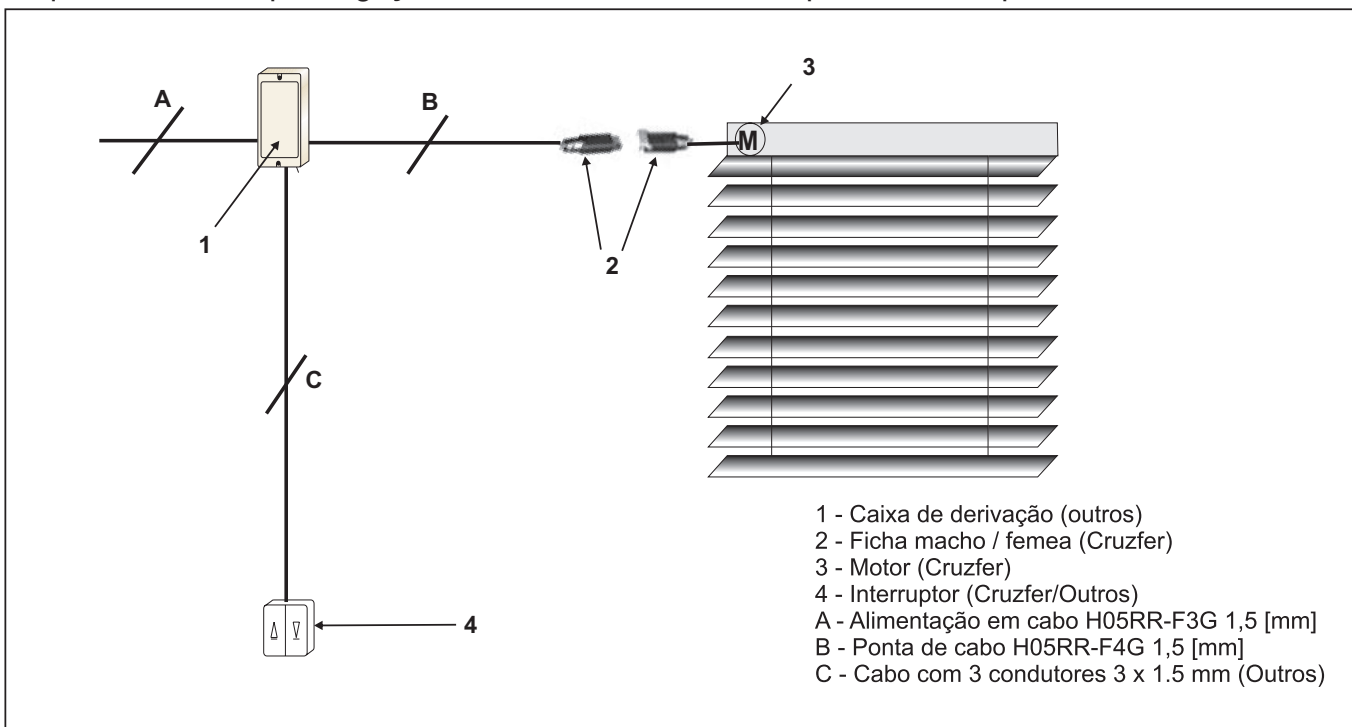

Esquema eléctrico para ligação de um motor comandado por um interruptor

Esquema TIPO para Wisotronic 1 canal com Relés MSE